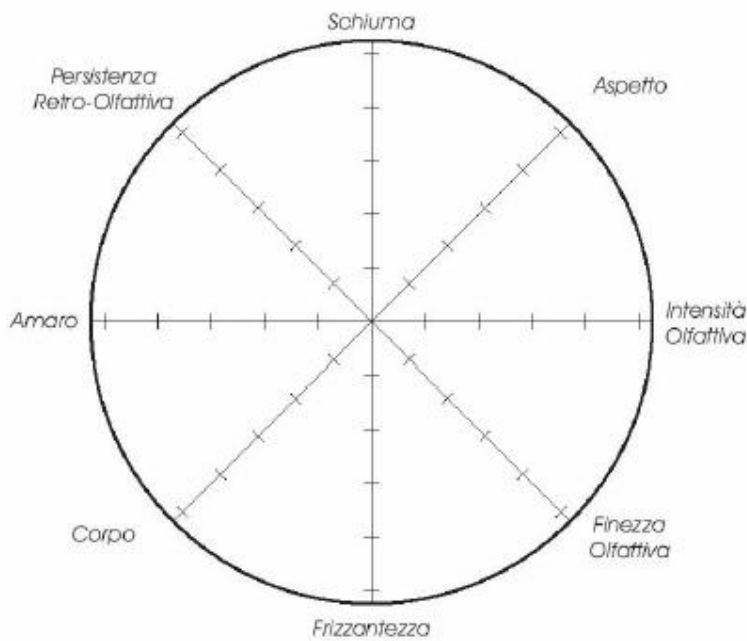

SCHEDA DEGUSTAZIONE BIRRA

By MediaBionda (www.mediabionda.net)

Birra		Produttore	
Nazione		Stile	
Colore		Alcool %	
Confezione		Voto Finale	
Note			

Schiuma		Aspetto		Intensità olfattiva		Finezza Olfattiva	
1) Fine		1) Opalescente		1) Tenue		1) Ordinaria	
2) Compatta		2) Velata		2) Leggera		2) Normale	
3) Cremosa		3) Chiara		3) Normale		3) Gradevole	
4) Aderente		4) Limpida		4) Elevata		4) Attraente	
5) Persistente		5) Brillante		5) Molto elevata		5) Elegante	
Frizzantezza		Corpo		Amaro		Persistenza retroolfattiva	
1) Scarna		1) Scarno		1) Assente		1) Sfuggente	
2) Normale		2) Leggero		2) Percettibile		2) Corta	
3) Media		3) Rotondo		3) Moderato		3) Sufficiente	
4) Decisa		4) Strutturato		4) Deciso		4) Discreta	
5) Forte		5) Consistente		5) Forte		5) Lunga	
Commenti							